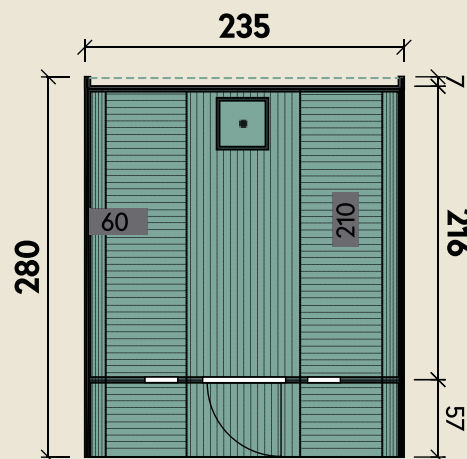

*Rundglasmontage bauseits nicht möglich. Lieferung mit Rundglasfenster nur fertig montiert. Wir empfehlen den Ofen Premium stehend mit 12 kW. Weitere Informationen finden Sie unter: www.finnhaus.de oder im aktuellen Katalog. Technische Änderungen, Druckfehler und Irrtümer vorbehalten.