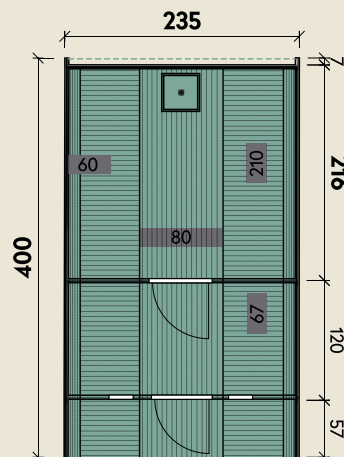

*Rundglasmontage bauseits nicht möglich. Lieferung mit Rundglasfenster nur fertig montiert. Wir empfehlen den Ofen Premium stehend mit 12 kW. Weitere Informationen finden Sie unter: www.finnhaus.de oder im aktuellen Katalog. Technische Änderungen, Druckfehler und Irrtümer vorbehalten.