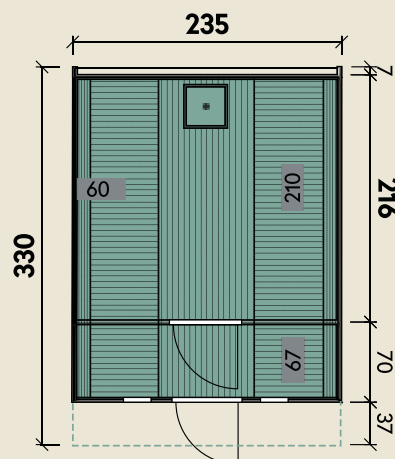

*Rundglasmontage bauseits nicht möglich. Lieferung mit Rundglasfenster nur fertig montiert. Wir empfehlen den Ofen Premium stehend mit 12 kW. Weitere Informationen finden Sie unter: www.finnhaus.de oder im aktuellen Katalog. Technische Änderungen, Druckfehler und Irrtümer vorbehalten.